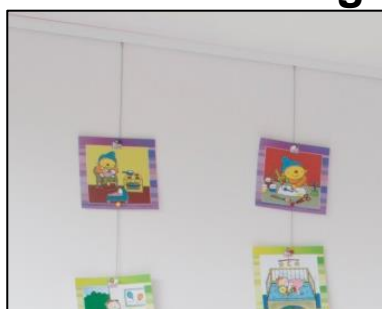

Karten-Aufhänge-Set

Set mit Clip-Schiene BS-110 312   22.50
1 Bilderschiene weiss oder alu 30cm
1 Stahlkabel 150cm mit 5 Magnetkugeln

Set mit Bilderschiene zur Decke BS-110 322   24.00
1 Bilderschiene weiss oder alu 30cm
1 Stahlkabel 150cm mit 5 Magnetkugeln

Magnetkugeln für BS-120 100   16.80
Set mit 10 Stück, Ø 8mm