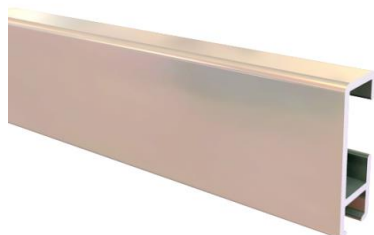

Bilderschiene.ch

CHF - Verkaufspreisliste 2018

adeco.ch

Bilderschiene.ch

Bilderschiene

Diskrete Clip-Schiene ohne sichtbare Befestigung in Alu natur eloxiert oder weiss, Pulver beschichtet RAL 9016. Problemlose Montage, passend zu jeder Inneneinrichtung.

	<i>weiss 9016</i>		<i>Alu elox.</i>	
Masse 25 x 8,2 mm	Artikel Nr.	CHF	Artikel Nr.	CHF
200cm	<i>BS-301 200</i>	24.00	BS-201 200	24.00
300cm	<i>BS-301 300</i>	36.00	BS-201 300	36.00

Inkl. 3 Befestigungsclips/Meter, Schrauben, Dübel, 2 Endkappen.

Schienenverbinder	Messing		BS-101 901	2.00
Eckverbinder	weiss		BS-101 903	2.40
Eckverbinder	grau		BS-101 803	2.40

Bilderschiene zur Decke

Optimale Abrundung der Inneneinrichtung mit der Bilderschiene passgenau zur Decke.

Minirail

Die Minirail ist eine schmale, sehr elegant und dezente Bilderschiene. Trotz ihrer geringen Grösse bietet die Minirail eine Tragkraft von bis zu 25 kg pro Meter. Die Montage der Schiene ist mit den speziell entwickelten Clipschrauben leicht und schnell.