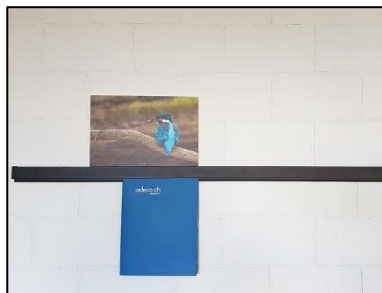

Smartspring BS-110 004 1.60
für Perlonschnur, 4 kg pro Haken

Zipper BS-110 011 5.20
für Perlonschnur oder Stahlkabel, 10 kg pro Haken

Kartenhalter

Im Kartenhalter lassen sich Prospekte und Karten leicht in die Schiene klemmen und mit einer Handbewegung wieder entnehmen. Dazu lassen sich oben auf der Schiene Karten und anderes stellen. Für dünne und dicke Papiersorten oder Zeitschriften bis 3,5 mm.